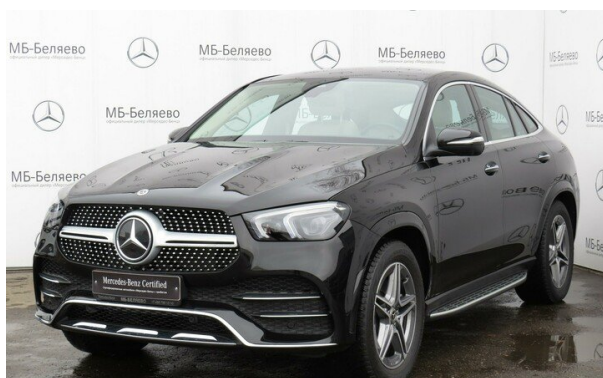

Предлагаем Вам ознакомиться с комплектацией, возможными условиями приобретения и техническими характеристиками интересующего Вас автомобиля Mercedes-Benz. Вся информация, предоставленная в данном предложении, основана на действующем прайс-листе на дату настоящего предложения. Данное предложение является индивидуальным и не может быть передано третьим лицам.

Приведенная иллюстрация может незначительно отличаться по цвету, внешнему виду и комплектации от выбранного автомобиля

Цвет
Год выпуска
Мощность
Пробег
Тип привода
Тип топлива
Объем двигателя
Трансмиссия
Дилерский центр

black
2021
249 л.с.
459 км
full_4wd
diesel
2.9 л
automatic
Москва, ул. Академика Волгина 6А стр3